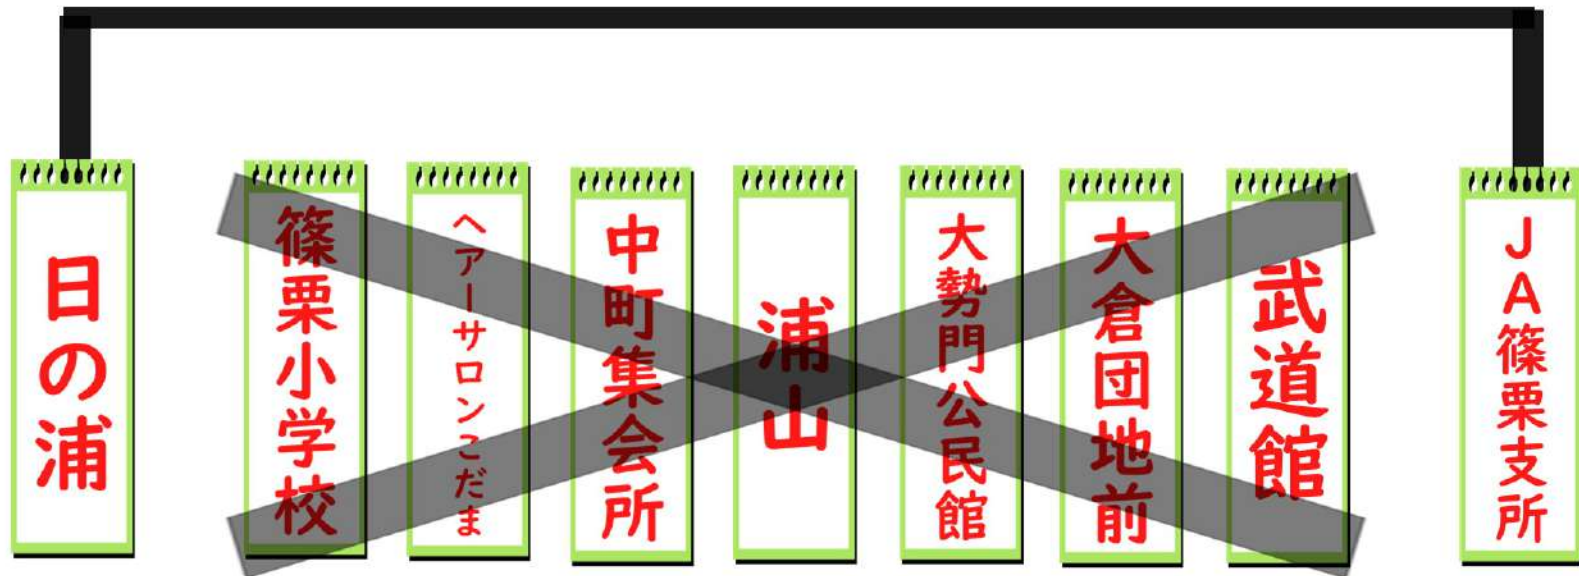

~~(先は下車のみです)~~

~~17:03~~

お問い合わせ：092-947-9999

オアシス篠栗巡回バス 重要なお知らせ

篠栗祇園夏祭りの為、下記の通り一部運休いたします。

(日程) 7/7(日) 終日、7/13(土) 終日

「篠栗小学校」から「武道館」は通行止めの為、停車いたしません。

城戸コース