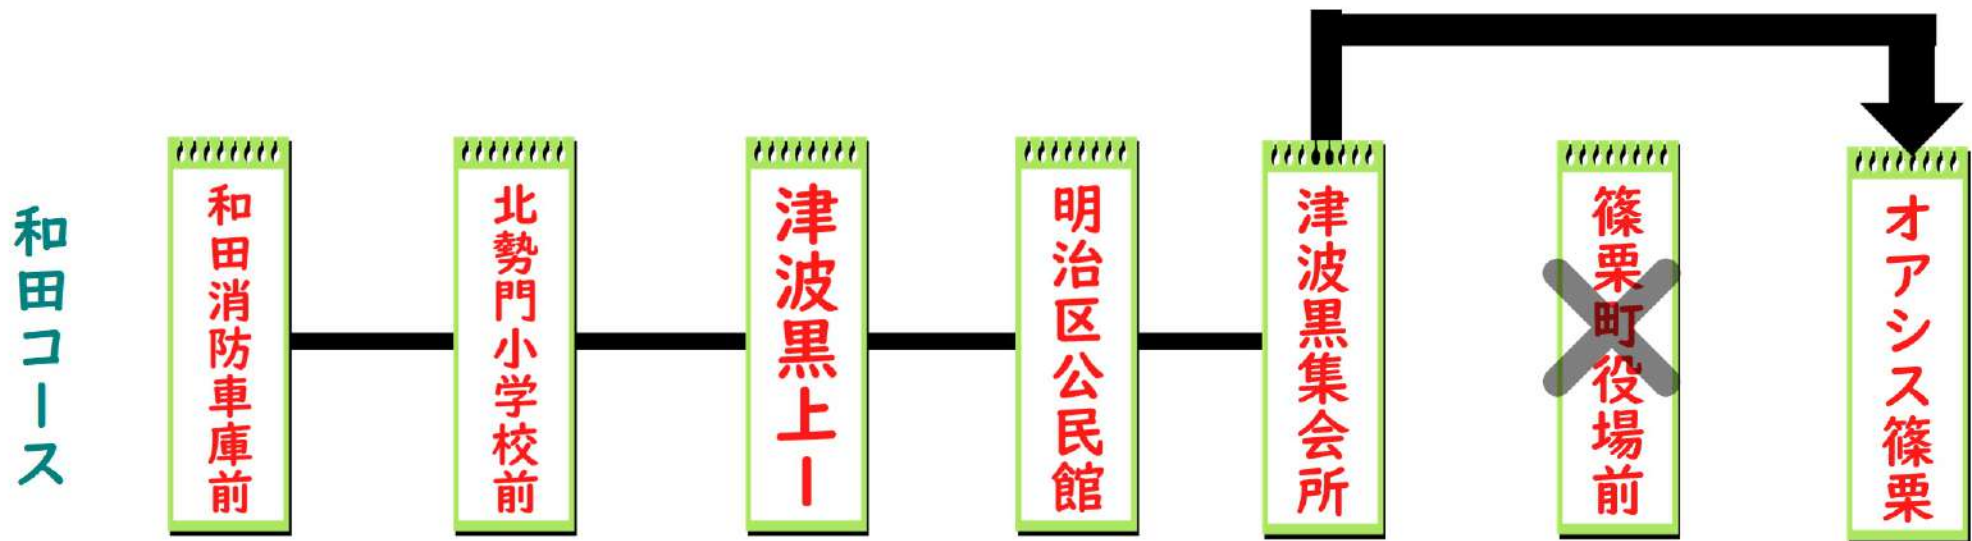

オアシス篠栗巡回バス バス停変更のお知らせ

(日程) 7/7(日) 終日、7/13(土) 終日

篠栗祇園夏祭りにより交通規制が実施されますので

篠栗町役場前バス停からはご乗車になれません。

乗車は西鉄バス「篠栗バス停」からに変更となります。

※ コースと行先によってバス乗り場が異なります。
詳しくは篠栗町役場前時刻表をご確認ください。

時刻表

2024年7月7日(日)、7月13日(土)

お問い合わせ：092-947-9999

オアシス篠栗巡回バス 重要なお知らせ

篠栗祇園夏祭りの為、下記の通り停車駅を変更いたします。

(日程) 7/7(日) 終日、7/13(土) 終日

「篠栗町役場前」には、停車いたしません。

※ オアシス篠栗より徒歩にてご移動をお願いします。

お問い合わせ：092-947-9999